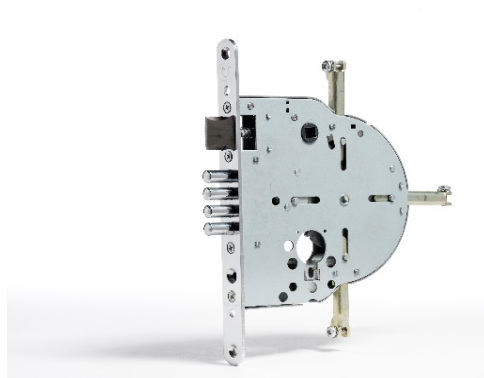

Артикул	Наименование	МРЦ, РУБ
Замки		
26226500208	Замок R80 в комплекте с броненакладкой	5 700,00
NE000100012	Замок цилиндровый RB-507, 4х сторонний, 4 ригеля, защёлка	5 100,00
NE000100192	Замок врезной X-bolt, дед-болт, ключ-вертушка, никель	21 000,00
26200002225	Замок сувальдный, 2 полуоборота, 3 ригеля, 3 длинных ключа.	6 800,00
NE000401072	Замок навесной латунный G470P, защита дужки, 3 ключа Mars	5 600,00
NE000402077	Замок навесной латунный G550P, защита дужки, 3 ключа Mars	5 950,00
Компоненты		
26200000230	Проушина усиленная K10	2 400,00
26200000231	Проушина усиленная K13	3 900,00
26200000232	Проушина усиленная K16	4 400,00
26500000005	Броненакладка, матовый никель	2 700,00
	10-зубьева шестерёнка	200,00
	Набор штифтов Lockis	105 300,00
21400000011	Набор штифтов Keylox	70 200,00
	Пластиковый пакетик 60x40 мм для упаковки ключей	35,00
33000000052	Защитная наклейка для опечатывания упаковок	35,00
	Заготовки ключей Mars	450,00
	Заготовки ключей Saturn	720,00