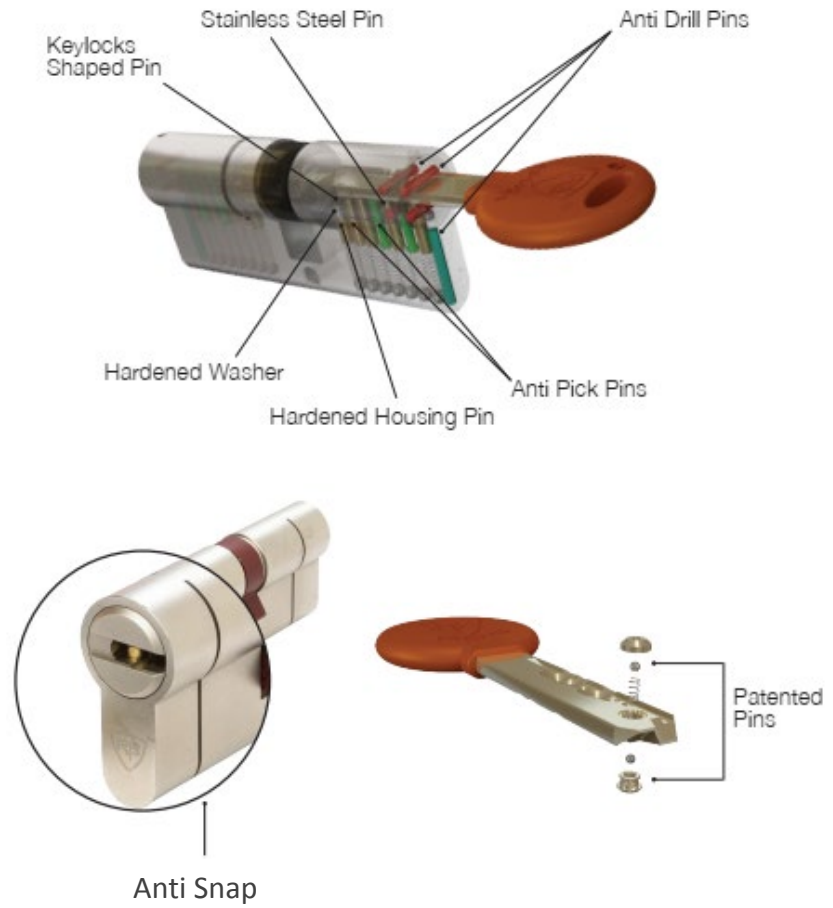

**RB-LOCKS**

## Стандартное исполнение:

- 5 ключей
- Система защиты от захвата
- Антипикинг
- Антибампинг
- 5 закалённых штифтов для защиты от сверления
- Латунные кодовые штифты (пины)
- Запатентованная система с интерактивным Z-пином
- Карта копирования ключей
- Хромированный винт М5х70

### Исполнение SKG 3\*:

5 ключей

Система защиты от экстракции сердечника

Антипикинг

Антибампинг

Защита от отмычек

Защита от сверления

Кодовые штифты из латуни

Запатентованная система с интерактивным Z-пином

Карта копирования ключей

Хромированный винт M5x70

Штифты из  
закалённой  
стали