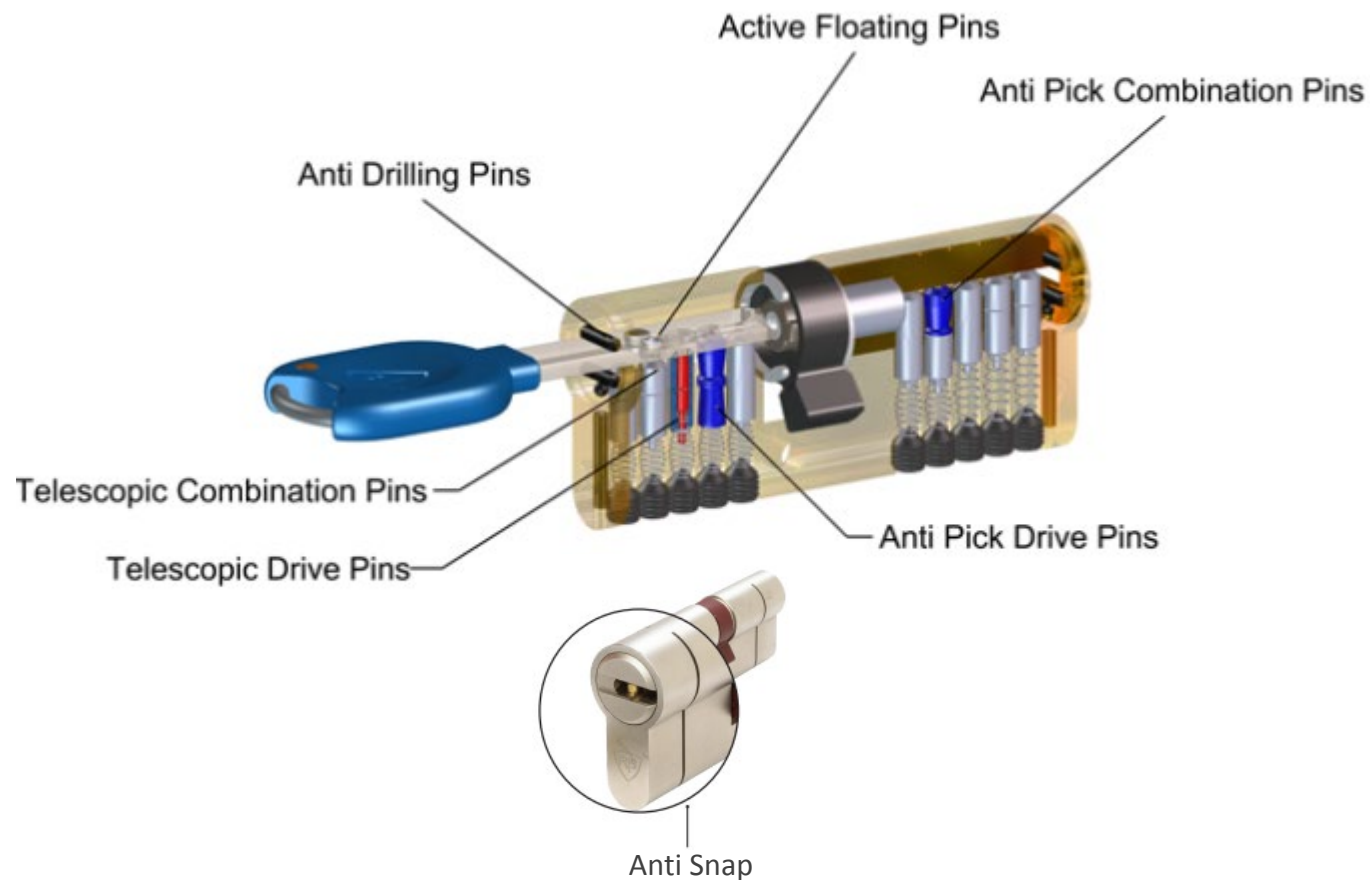

## Стандартное исполнение:

- 5 ключей
- Система защиты от захвата
- Антипикинг
- Антибампинг
- 5 закалённых штифтов для защиты от сверления
- Латунные кодовые штифты (пины)
- Запатентованная система с интерактивным Z-пином
- Карта копирования ключей
- Хромированный винт М5х70

### Исполнение SKG 3\*:

5 ключей

Система защиты от экстракции сердечника

Антипикинг

Антибампинг

Защита от отмычек

Защита от сверления

Кодовые штифты из латуни

Запатентованная система с интерактивным Z-пином

Карта копирования ключей

Хромированный винт M5x70

Штифты из  
закалённой  
стали

## Стандартное исполнение:

**7 = 2 монтажных + 5 пользовательских ключей**  
Система защиты от захвата  
Система защиты от перелома  
Антипикинг  
Антибампинг  
Защита от отмычек  
3 штифта и шар для защиты от сверления  
Телескопические кодовые штифты  
Запатентованные объёмные интерактивные элементы  
Карта копирования ключа  
Хромированный винт M5x70