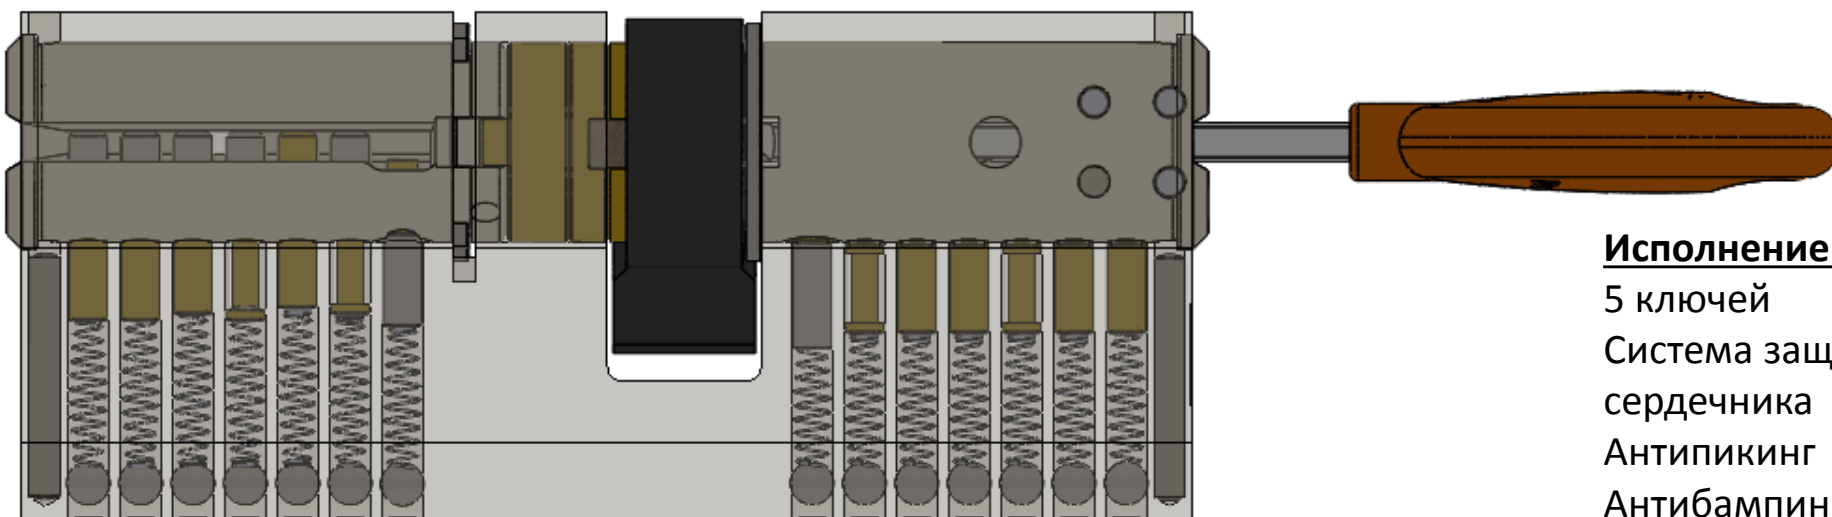

MARS SKG

Исполнение SKG 3*:

5 ключей

Система защиты от экстракции сердечника

Антипикинг

Антибампинг

Защита от отмычек

Защита от сверления

Кодовые штифты из латуни

Запатентованная система с интерактивным Z-пином

Карта копирования ключей

Хромированный винт M5x70