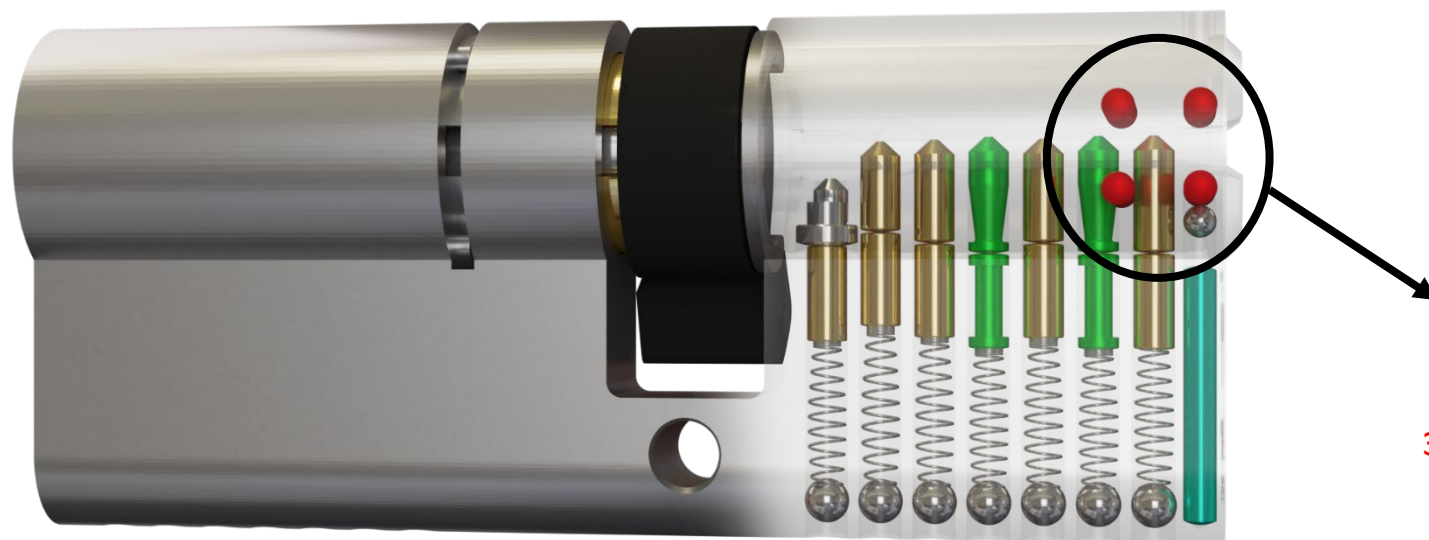

## Стандартное исполнение:

- 5 ключей
- Система защиты от захвата
- Антипикинг
- Антибампинг
- 5 закалённых штифтов для защиты от сверления
- Латунные кодовые штифты (пины)
- Запатентованная система с интерактивным Z-пином
- Карта копирования ключей
- Хромированный винт М5х70

### Исполнение SKG 3\*:

5 ключей

Система защиты от экстракции сердечника

Антипикинг

Антибампинг

Защита от отмычек

Защита от сверления

Кодовые штифты из латуни

Запатентованная система с интерактивным Z-пином

Карта копирования ключей

Хромированный винт M5x70

Штифты из  
закалённой  
стали