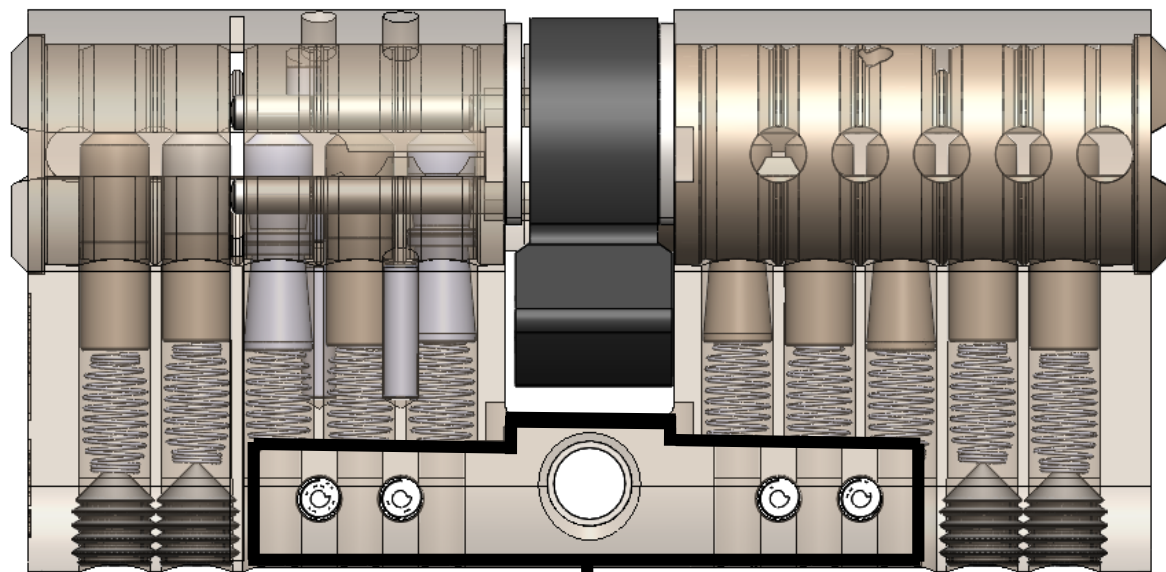

SATURN SKG

Усилитель корпуса цилиндра

Стандартное исполнение

7 ключей (2 монтажных + 5 пользовательских)

Система защиты от захвата

Система защиты от перелома

Антипикинг

Антибампинг

Защита от отмычек

33 штифта и шар для защиты от сверления

Телескопические кодовые штифты

Запатентованные объёмные интерактивные элементы

Карта копирования ключа

Хромированный винт M5x70